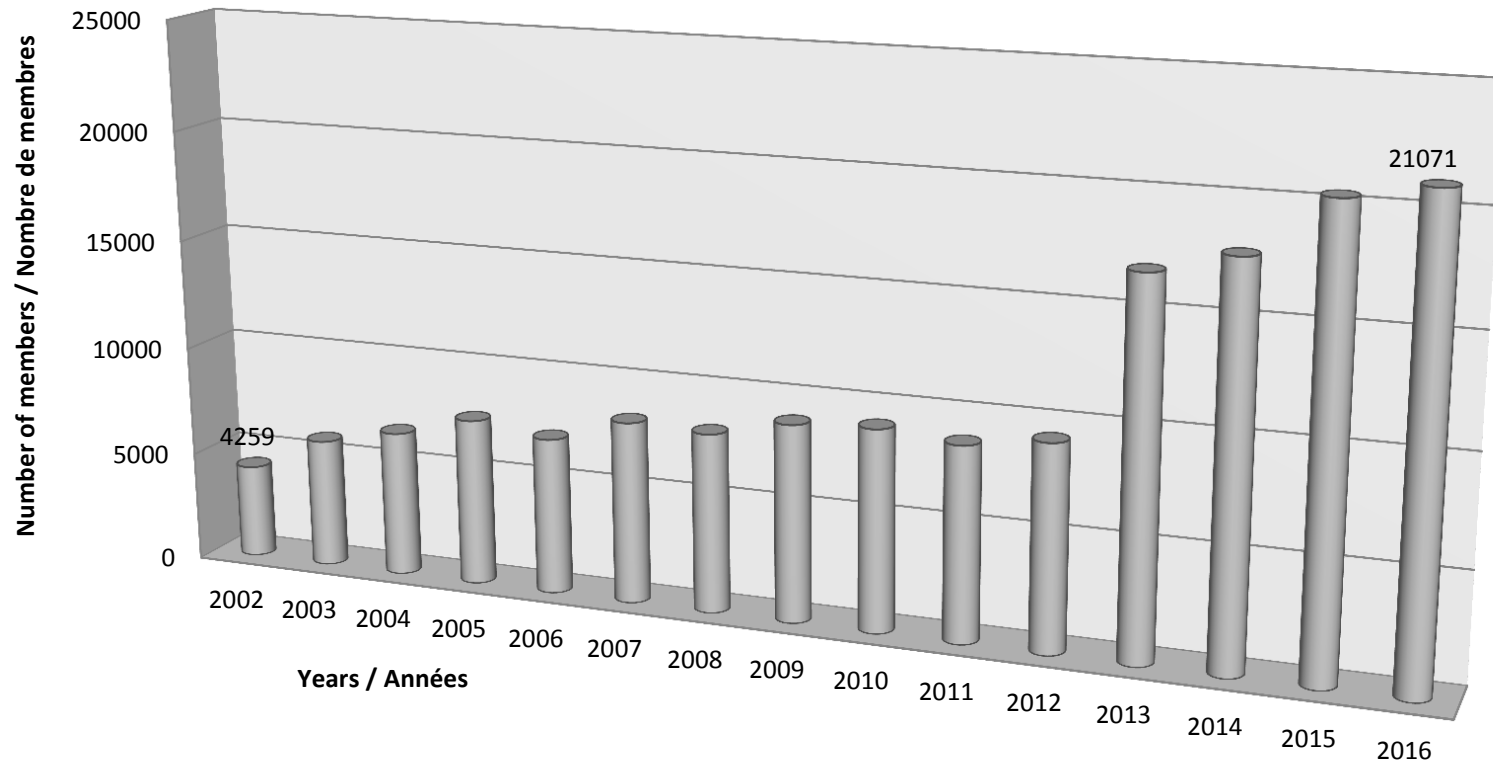

## PROVINCIAL YEARLY TOTAL / TOTAL ANNUEL PROVINCIAL

	2002	2003	2004	2005	2006	2007	2008	2009	2010	2011	2012	2013	2014	2015	2016
■ Total NBATVF members per year / Nombre total de membres de la FVTTNB par année	4259	5865	6626	7610	7131	8275	8149	8957	9154	8829	9334	16840	17786	20403	21071